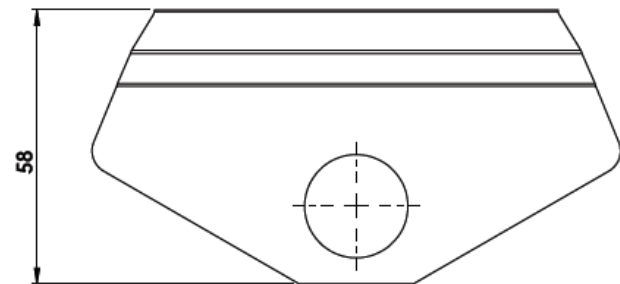

Einbausituation Assembly Situation

Zeichnung Drawings

Unterliegt keinem Änderungsdienst. Nur zur Information
Not subject to revision. Only for information

Produktdatenblatt Product Data Sheet

eepos GmbH
Zum Scherbusch 1
51674 Wiehl-Marienhagen
Deutschland

Tel.: +49 (0) 2261 54637-0
Fax.: +49 (0) 2261 54637-129
info@eepos.de
www.eepos.de

S. 1/1